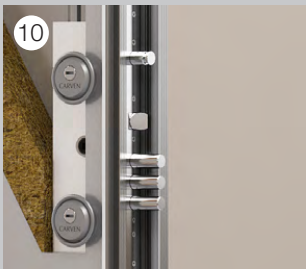

Ön ve arka panel sacı arasında mükemmel ses ve ısı yalıtımı sağlayan taşıyıcı yalıtım dolgusu

10

Kilit Sistemi

Kale ve Mul-t - Lock marka merkezi ve mono kilitler. Merkezi kilit sistemi, 3 adet çelik milli krom kaplamalı ana kilit ile üst ve altta dörder çelik milli, 3 turlu ve emniyet mandallı kombine güvenlik sistemidir.